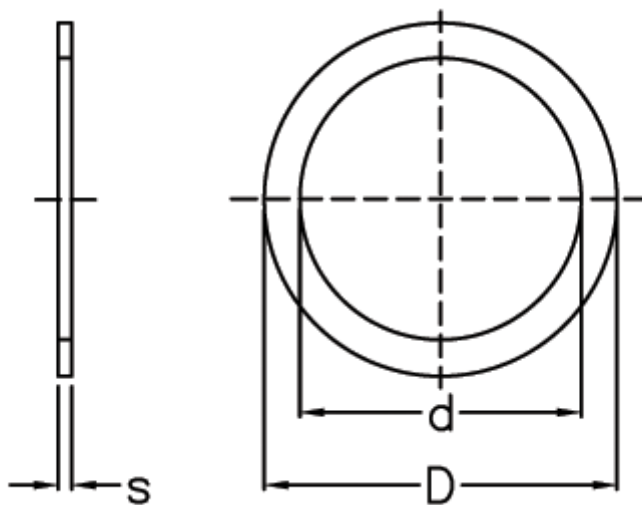

Varenummer: 0130619  
Beskrivelse: Seeger støtteskive  
45x55x3 DIN 988

## Mål

Betegnelse = 45x55x3,0

d = 45

D = 55

s = 3.0

tol = -0.06

vægt kg/1000 = 18.600